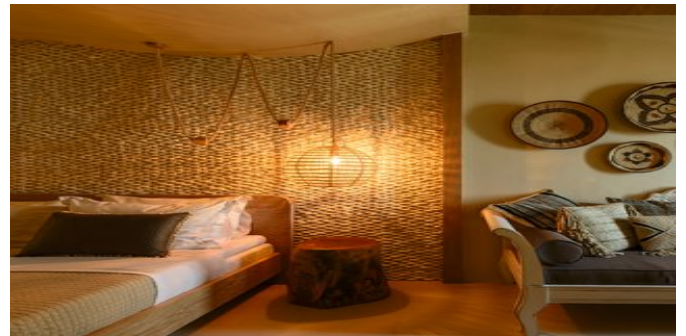

Wohnbeispiel Suiten