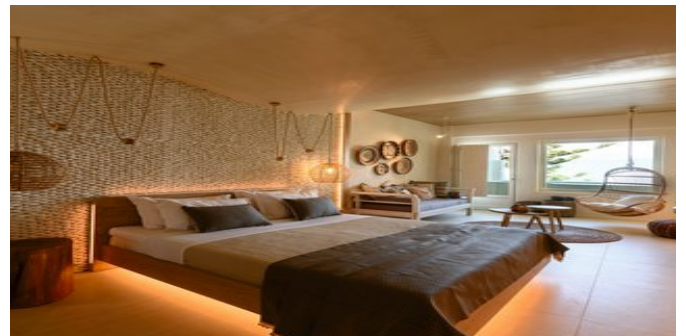

Wohnbeispiel Suiten