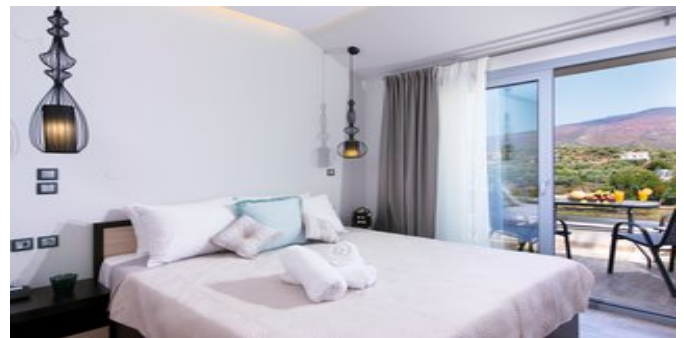

Wohnbeispiel