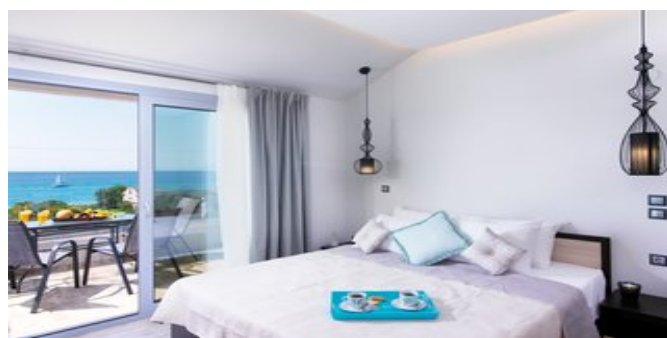

Wohnbeispiel