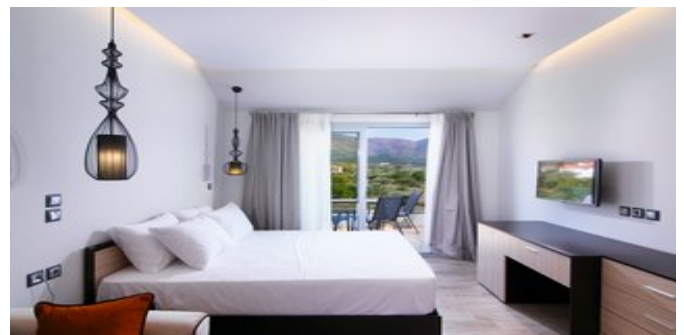

Wohnbeispiel