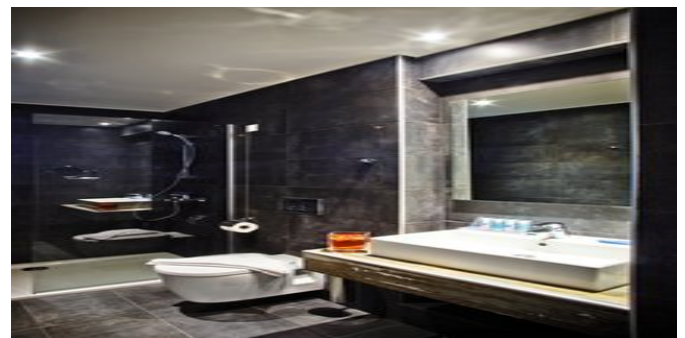

STANDARDZIMMER (RA) Ca. 25 qm. Geschmackvoll eingerichtet, mit Klimaanlage, Telefon, TV, W-LAN, kleinem Kühlschrank, Kaffemaschine, Safe, Schallschutzverglasung. Dusche/WC, Föhn. Terrasse mit Blick zum Garten oder zum Pool.

SUPERIORZIMMER (RB) Ca. 25 qm. Grundausrüstung wie die Standardzimmer. In der oberen Etage gelegen. Dusche/WC, Föhn. Balkon mit seitlichem Meerblick.

JUNIORSUITEN (UA) Ca. 45 qm. Für 2-3 Erwachsene oder 2 Erwachsene und 2 Kinder. Grundausrüstung wie die Standardzimmer, jedoch geräumiger. Wohn-/Schlafraum mit Schlafsofa für die 3. und 4. Person und 1 separaten Schlafraum. Dusche/WC, Föhn. Balkon mit seitlichem Meerblick.

Wohnbeispiel

Wohnbeispiel Bad

Wohnbeispiel Bad